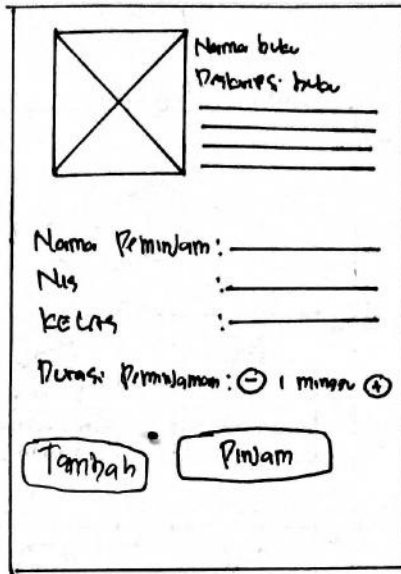

KIM	BIG	SAS	SEJ	TIK
70	70	70	70	70

※ Tombol Kembali / back menggunakan tombol back dan navigation button pada Hp / smartPhone.

Halaman Informasi: Presensi

2b

Senin	Senin	Rabu	Kamis	Jumat
✓	✓	✗	✓	✗

※ Tombol kembali / back menggunakan tombol back dan navigation button pada Hp / smartPhone.

Halaman News Dashboard

2c

※ Tombol kembali / back menggunakan back dan navigation button pada Hp / SmartPhone.

※ berita disajikan dengan Website Sekolah.

Halaman Detail News

※ Tombol kembali / back menggunakan back dan navigation button pada Hp / SmartPhone.

Halaman Peminjaman E-Perpus

20

* tombol tambah / back
 menggunakan tombol back
 pada navigation button
 pada Hp / Smartphone.

* tombol kembali / back
 menggunakan tombol back
 pada navigation button
 pada Hp / Smartphone.