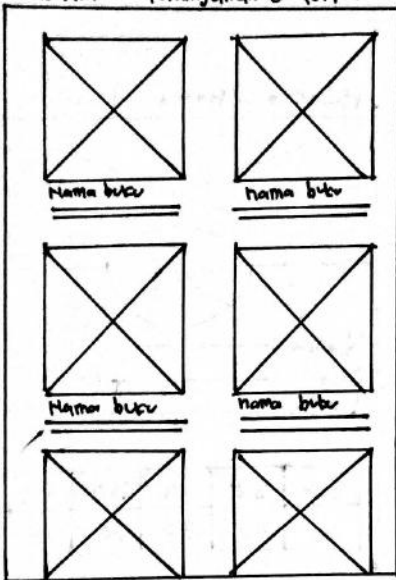

KIM	BIG	SAS	SEJ	TIK
70	70	70	70	70

※ Tombol Kembali / back menggunakan tombol back dan navigation button pada Hp / smartPhone.

Halaman Informasi: Presensi

2b

Senin	Senin	Rabu	Kamis	Jumat
✓	✓	✗	✓	✗

※ Tombol kembali / back menggunakan tombol back dan navigation button pada Hp / smartPhone.

Halaman News Dashboard

2c

※ Tombol kembali / back menggunakan back dan navigation button pada Hp / SmartPhone.

※ berita disajikan dengan Website Sekolah.

Halaman Detail News

※ Tombol kembali / back menggunakan back dan navigation button pada Hp / SmartPhone.

Halaman Peminjaman E-Perpus

20

* tombol tambah / back
 menggunakan tombol back
 pada navigation button
 pada Hp / Smartphone.

* tombol kembali / back
 menggunakan tombol back
 pada navigation button
 pada Hp / Smartphone.